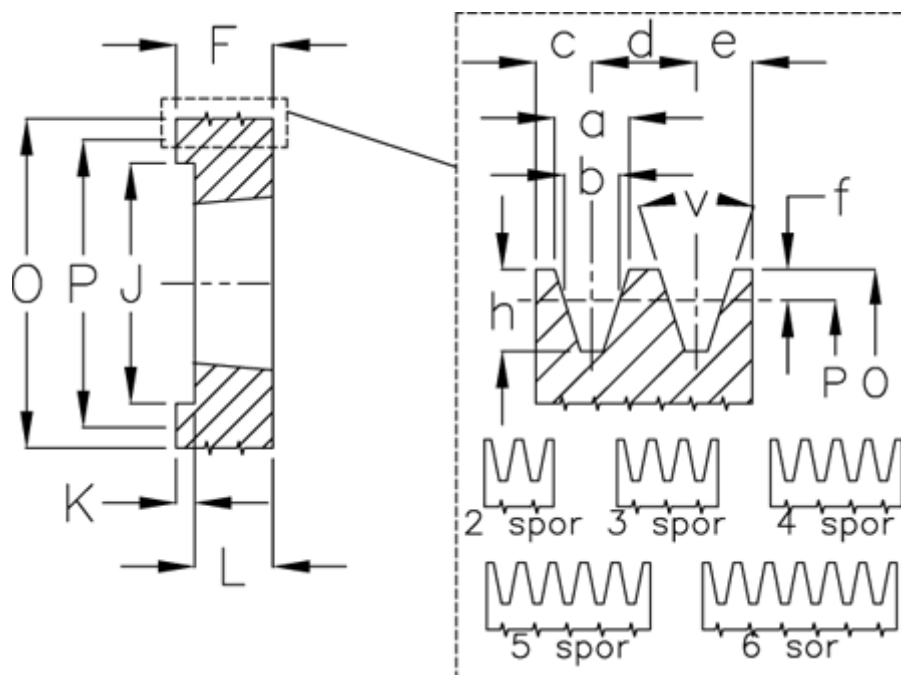

Varenummer: 604111047505
 Beskrivelse: Kileremsskive SPB 475/5 TL3535

Mål

a	= -	F	= -	P	= 475
Antal spor	= 4	For bøsning	= 3535	Type	= SPB
b	= -	h	= -	v	= -
Bøsning \varnothing max.	= 90	J	= 431.0		
c	= -	K	= 8,5		
d	= -	L	= 65		
e	= -	m	= 8,5		
f	= -	O	= -		